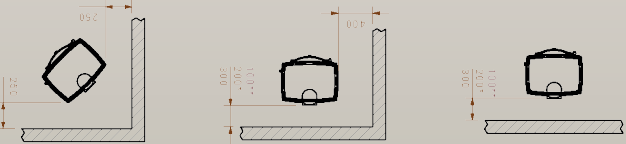

Innfelt brannmur

Avstand til brennbart materiale