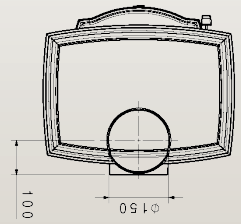

Dovre 540W

540W

Med sitt klassiske design og sin nette størrelse, passer Dovre 540W inn i mange interiører. Den leveres med askeskuff og er forberedt for friskluft tilkobling – og kan leveres med regulerbare ben.

Vedlengde	40 cm
Nominell effekt	3600 W
Varmeeffekt	3600 - 5600 W
Trekksystem	Topptrekk og opptenningsventil
Vekt	116 kg
Røykuttak diameter	150 mm
Røykuttak	Topp og bak
Avstand fra gulv til senter røykrør	605 mm
Avstand fra gulv til underkant røykrør	53 mm
Regulerbare ben	Ja (ekstrautstyr)
Gulvplatemål minimum	600x750 mm
Brennkammer	Skamolx
Overflatebehandling	Sort lakk
Materiale	Støpejern
Forbrenningssystem	Luftkammer med sekundærforbrenning
Oppvarmingsareal	Takhøyde 2,4 m, beregn 60-80 W pr m2
Forberedt for friskluft	Ja
Askeskuff	Ja
Mulighet for stålskorstein	Ja
Energieffektivitetsmåling	109,9 / A+

Vår pris: