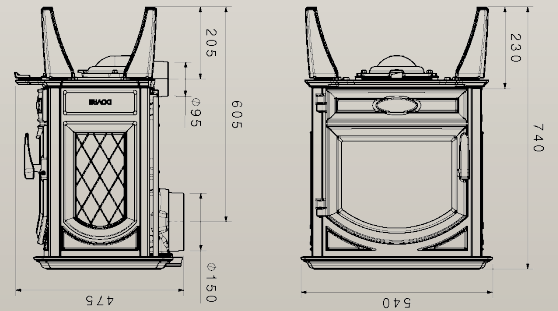

Dovre 540W

540W

Med sitt klassiske design og sin nette størrelse, passer Dovre 540W inn i mange interiører. Den leveres med askeskuff og er forberedt for friskluft tilkobling – og kan leveres med regulerbare ben.

Vedlengde	40 cm
Nominell effekt	3600 W
Varmeeffekt	3600 - 5600 W
Trekksystem	Topptrekk og opptenningsventil
Vekt	116 kg
Røykuttak diameter	150 mm
Røykuttak	Topp og bak
Avstand fra gulv til senter røykrør	605 mm
Avstand fra gulv til underkant røykrør	53 mm
Regulerbare ben	Ja (ekstrautstyr)
Gulvplatemål minimum	600x750 mm
Brennkammer	Skamolx
Overflatebehandling	Sort lakk
Materiale	Støpejern
Forbrenningssystem	Luftkammer med sekundærforbrenning
Oppvarmingsareal	Takhøyde 2,4 m, beregn 60-80 W pr m2
Forberedt for friskluft	Ja
Askeskuff	Ja
Mulighet for stålskorstein	Ja
Energieffektivitetsmåling	109,9 / A+

Vår pris: