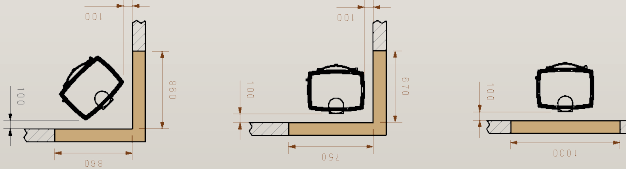

Utenpåliggende brannmur

Innfelt brannmur